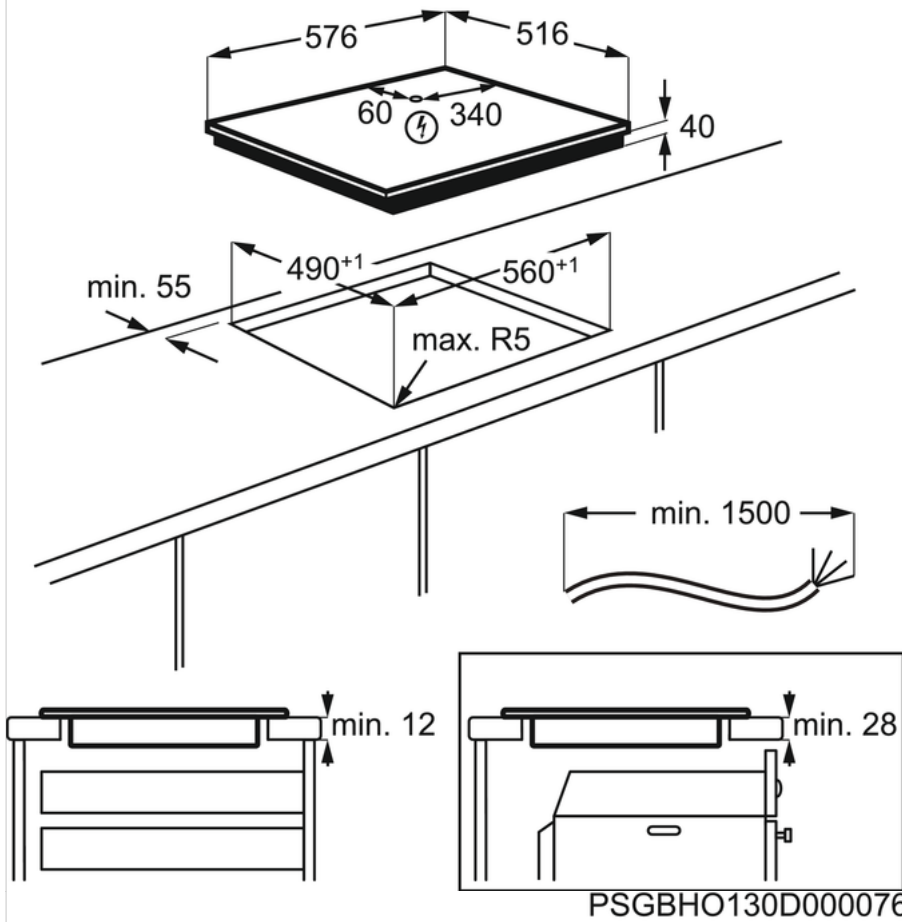

Kenmerken :

- TouchControl-bediening
- Zone links vooraan: 750/2200W/120/210mm
- Zone links achteraan: 1200W/145mm
- Zone rechts vooraan: 1200W/145mm
- Zone rechts achteraan: 1800W/180mm
- Restwarmte-indicatie
- Kinderbeveiliging
- Automatische uitschakeling
- Eenvoudige installatie dankzij modulesysteem
- Plaats bediening: vooraan rechts
- Akoestisch signaal
- Kleur: zwart
- Vitrokeramische kookplaat

Technische gegevens :

- Kookplaat : vitro
- Aansluitwaarde (W) : 6400
- Totaal vermogen gas (W) : 0
- Afmetingen (BxD) in mm : 576x516
- Inbouwafmetingen (HxBxD) in mm : 38x560x490
- Type kader : Promise XL - inox kader
- Kleur : Zwart
- Pottendragers : Geen
- Netspanning (V) : 220-240
- Kleur Engels : Black
- EAN Code : 7332543484164
- Product Partner Code : All Open
- Adviesprijs : 549.99

Productbeschrijving :

Vitrokeramische kookplaat, 58 cm, 4 zones, TouchControl, inox kader

EHF6241XOK Inbouwkookplaat

PSGBHO170DE0000P

PSGBHO130D000076