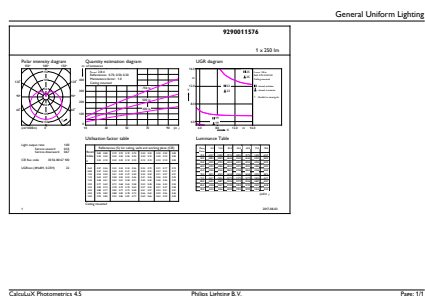

Fotometrische gegevens

CorePro LEDlustre 4-25W E27 827 FR P45