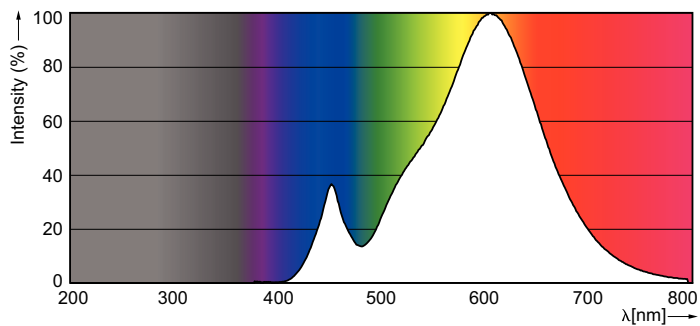

SDPO_LEDLSR_0003-Spectral Power distribution