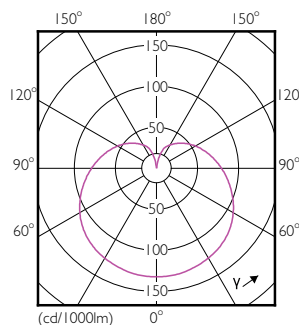

CorePro LEDlustre 4-25W E14 827 FR P45

Fotometrische gegevens