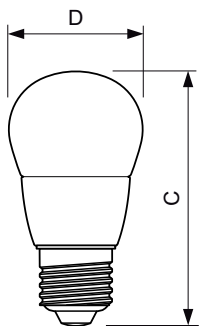

CorePro LEDcandle

Energieverbruik kWh/1000 uur	4 kWh
Productgegevens	
Volledige productcode	871829178705100
Productnaam voor bestelling	CorePro lustre ND 4-25W E27 827 P45 FR
EAN/UPC - Product	8718291787051
Bestelcode	78705100

Maatschets

LED ND 4-25W E27 827 220-240V P45 FR

Local Code	CL4-25W827E27
Numerator - Aantal per pak	1
Numerator - Dozen per buitendoos	10
Materiaaln. (12NC)	929001157602
Netto gewicht (per stuk)	0,040 kg

Product	D	C
CorePro lustre ND 4-25W E27 827 P45 FR	45 mm	87 mm