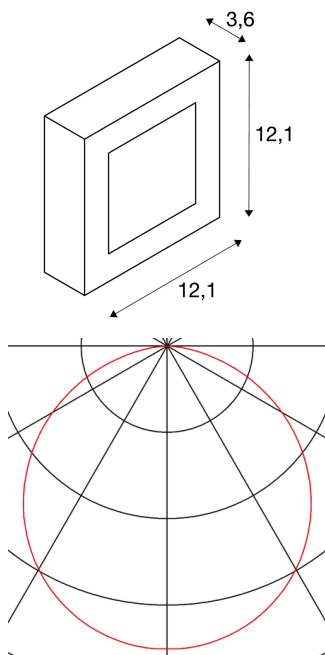

SENSER 6

wand- en plafondarmatuur, LED, 3000K, hoekig, zilvergrijs, 6W

Het vlakke SENSER 6 wand- en plafondarmatuur van aluminium is verkrijgbaar in de kleuren mat wit en zilvergrijs, en in een ronde of hoekige uitvoering. Het starre Premium LED inzetstuk zorgt door de uitstralingshoek van 120° voor een vlakke, homogene grondverlichting. Met behulp van de meegeleverde LED-driver kan het armatuur rechtstreeks op 230V netspanning worden aangesloten.

TECHNISCHE GEGEVENS

Art.nr.:	162993
Inclusief lampen	0
Primaire nominale spanning	100-240V ~50/60Hz mA/V
Secundaire stroom/spanning	350 mA/V
Lengte	12.1 cm
Breedte	12.1 cm
Hoogte	3.6 cm
Nettogewicht	0.378 kg
Brutogewicht	0.412 kg
IP-code	IP 20
Beschermingsklasse	I
Montage	opbouw
Montagebeschrijving	plafond,wand
Wattage	6.7 W
Lumen	230 lm
Lichtkleurtemperatuur	3000 Kelvin
Stralingshoek	120 °
Kleur	grijs
CRI	>80
Binning	6
LXXBXX-gegevens	70/50
Levensduur	30000 h