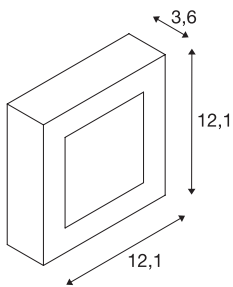

SENSER 12

wand- en plafondarmatuur, LED, 3000K, hoekig, wit, 6W

Het vlakke SENSER 12 wand- en plafondarmatuur van aluminium is verkrijgbaar in de kleuren mat wit en zilvergrijs, en in een ronde of hoekige uitvoering. Het starre Premium LED inzetstuk zorgt door de uitstralingshoek van 120° voor een vlakke, homogene grondverlichting. Met behulp van de meegeleverde LED-driver kan het armatuur rechts-treks op 230V netspanning worden aangesloten.

TECHNISCHE DATEN

| | |
|----------------------------|------------------------|
| Art.nr.: | 162963 |
| Inclusief lampen | 0 |
| Primaire nominale spanning | 100-240V ~50/60Hz mA/V |
| Secundaire stroom/spanning | 350 mA/V |
| Lengte | 12.1 cm |
| Breedte | 12.1 cm |
| Hoogte | 3.6 cm |
| Nettogewicht | 0.368 kg |
| Brutogewicht | 0.433 kg |
| IP-code | IP 20 |
| Beschermingsklasse | I |
| Montage | opbouw |
| Montagebeschrijving | plafond,wand |
| Wattage | 6.7 W |
| Lumen | 230 lm |
| Lichtkleurtemperatuur | 3000 Kelvin |
| Stralingshoek | 120 ° |
| Kleur | wit |
| CRI | >80 |
| Binning | 6 |
| LXXBXX-gegevens | 70/50 |
| Levensduur | 30000 h |