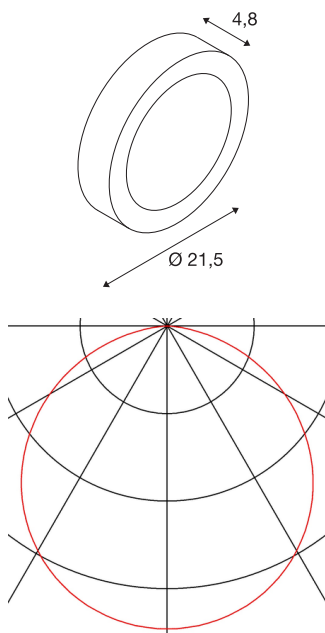

## SENSER 14

wand- en plafondarmatuur, LED, 3000K, rond, zilvergrijs, 14W

Het vlakke SENSER 14 wand- en plafondarmatuur van aluminium is verkrijgbaar in de kleuren mat wit en zilvergrijs, en in een ronde of hoekige uitvoering. Het starre Premium LED inzetstuk zorgt door de uitstralingshoek van 120° voor een vlakke, homogene grondverlichting. Met behulp van de meegeleverde LED-driver kan het armatuur rechtstreeks op 230V netspanning worden aangesloten.

## TECHNISCHE DATEN

Art.nr.:	162953
Inclusief lampen	0
Primaire nominale spanning	220-240V ~50/60Hz mA/V
Secundaire stroom/spanning	350 mA/V
Hoogte	4.8 cm
Diameter	21.5 cm
Nettogewicht	0.829 kg
Brutogewicht	0.939 kg
IP-code	IP 20
Beschermingsklasse	I
Montage	opbouw
Montagebeschrijving	plafond,wand
Dimtechnologie	faseaansnijding
Wattage	18 W
Lumen	840 lm
Lichtkleurtemperatuur	3000 Kelvin
Stralingshoek	120 °
Kleur	grijs
CRI	>80
Binning	6
LXXBXX-gegevens	70/50
Levensduur	30000 h