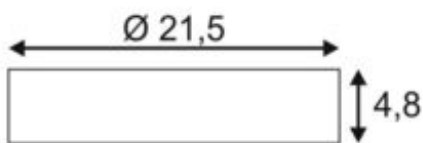

SENER 14

wand- en plafondarmatuur, LED, 3000K, rond, wit, 14W

Artikelnummer	162923
Voedingsmogelijkheid	Nee
Aantal lichtbronnen	130
Lichtbron inbegrepen	Ja
Hoogte	4.8 cm
Diameter	21.5 cm
Nettogewicht	0.875 kg
Brutogewicht	0.984 kg
Spanning	230 volt
Max. vermogen	14 watt
Beschermingsklasse	I
Uitstralingshoek	120 Grad
Gemiddelde levensduur	30000 uur
Kleurtemperatuur	3000 kelvin
Kleurweergave-index (CRI)	80
Lichtstroom	840 lm
Energie-efficiëntieklasse	A+
Lichtbron	SMD LED
LVK-type 1	direct
LVK-type 3	rotatiesymmetrisch
Materiaal	Aluminium/acrylglas
Kleur	wit
Montagewijze	Wandopbouw/plafondopbouw

Het vlakke SENER 14 wand- en plafondarmatuur van aluminium is verkrijgbaar in de kleuren mat wit en zilvergrijs, en in een ronde of hoekige uitvoering. Het starre Premium LED inzetstuk zorgt door de uitstralingshoek van 120° voor een vlakke, homogene grondverlichting. Met behulp van de meegeleverde LED-driver kan het armatuur rechtstreeks op 230V netspanning worden aangesloten.