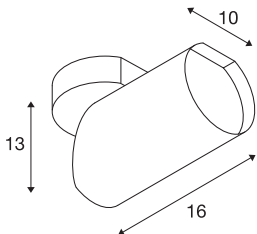

BILAS 1

wand- en plafondarmatuur, spot, eenvlammig, LED, 2700K, rond, mat wit, 25°, 16W, incl. rozet

De BILAS spot wand- en plafondarmatuur heeft een sobere en elegante vorm. Dankzij de krachtige, dimbare COB LED kan de lamp in veel variaties worden gebruikt. De lamp die in een-, twee- en drievlammige uitvoering verkrijgbaar is, kan rechtstreeks op 230V netspanning worden aangesloten.

TECHNISCHE DATEN

Art.nr.:	156421
Inclusief lampen	0
Primaire nominale spanning	230V ~50/60Hz mA/V
Verticaal zwenkbereik	90 °
Horizontaal draaibereik	355 °
Hoogte	20.0 cm
Diameter	10.0 cm
Nettogewicht	1.024 kg
Brutogewicht	1.263 kg
IP-code	IP 20
Beschermingsklasse	I
Montage	opbouw
Montagebeschrijving	plafond,wand
Dimtechnologie	faseaansnijding
Wattage	16 W
Lumen	1000 lm
Lichtkleurtemperatuur	2700 Kelvin
Stralingshoek	25 °
Kleur	wit
CRI	>80
Binning	6
LXXBXX-gegevens	70/50

Levensduur	50000 h
BIG WHITE pagina	336

Notizen
