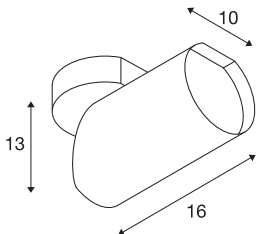

BILAS 1

wand- en plafondarmatuur, spot, eenvlammig, LED, 2700K, rond, matzwart, 25°, 16W, incl. rozet

De BILAS spot wand- en plafondarmatuur heeft een sobere en elegante vorm. Dankzij de krachtige, dimbare COB LED kan het armatuur in veel variaties worden gebruikt. De lamp die in een-, twee- en drievlammige uitvoering verkrijgbaar is, kan rechtstreeks op 230V netspanning worden aangesloten.

TECHNISCHE DATEN

Art.nr.:	156420
Inclusief lampen	0
Primaire nominale spanning	230V ~50/60Hz mA/V
Verticaal zwenkbereik	90 °
Horizontaal draaibereik	355 °
Hoogte	20.0 cm
Diameter	10.0 cm
Nettogewicht	1.002 kg
Brutogewicht	1.238 kg
IP-code	IP 20
Beschermingsklasse	I
Montage	opbouw
Montagebeschrijving	plafond,wand
Dimtechnologie	faseaansnijding
Wattage	16 W
Lumen	1000 lm
Lichtkleurtemperatuur	2700 Kelvin
Stralingshoek	25 °
Kleur	zwart
CRI	>80
Binning	6
LXXBXX-gegevens	70/50

Levensduur	50000 h
BIG WHITE pagina	336

Notizen
