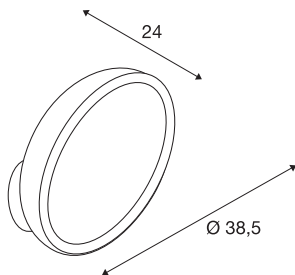

## I-RING

wandarmatuur, LED, 3000K, rond, wit, textielkabel rood, 14W

Het apart vormgegeven I-RING wandarmatuur wordt uitgerust met twee krachtige, dimbare COB LED-modules. Door de speciale afdekking zijn de LED-modules niet zichtbaar, wat voor een aangenaam, homogeen lichteffect zorgt. Dankzij de geïntegreerde LED-driver kan de lamp rechtstreeks op 230V netspanning worden aangesloten.

## TECHNISCHE DATEN

Art.nr.:	156311
Inclusief lampen	0
Aantal verschillende lichtopeningen	1
Primaire nominale spanning	220-240V ~50/60Hz mA/V
Secundaire stroom/spanning	700 mA/V
Diameter	38.5 cm
Diepte	24.0 cm
Nettogewicht	1.873 kg
Brutogewicht	3.945 kg
IP-code	IP 20
Beschermingsklasse	I
Montage	opbouw
Montagebeschrijving	wand
Dimtechnologie	faseaansnijding
Wattage	16 W
Lumen	1000 lm
Lichtkleurtemperatuur	3000 Kelvin
Stralingshoek	135 °
Kleur	wit
CRI	>80
Binning	6
LXXBXX-gegevens	70/50