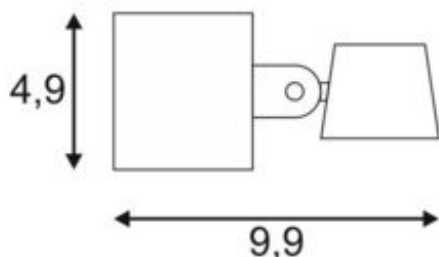

## VINCELLI

wandarmatuur, LED, 2700K, zwart/bamboe, incl. LED-driver

Artikelnummer	156247
Productfamilie	Vincelli
Voedingsmogelijkheid	Nee
Aantal lichtbronnen	98
Lichtbron inbegrepen	Ja
Breedte	40 cm
Hoogte	4.9 cm
Diepte	9.9 cm
Nettogewicht	0.962 kg
Brutogewicht	1.197 kg
Spanning	230 volt
Max. vermogen	10.7 watt
Beschermingsklasse	I
Uitstralingshoek	120 Grad
Gemiddelde levensduur	30000 uur
Kleurtemperatuur	2700 kelvin
Kleurweergave-index (CRI)	80
Lichtstroom	640 lm
Energie-efficiëntieklasse	A+
Lichtbron	SMD LED
LVK-type 1	direct
LVK-type 3	axiaal symmetrisch
Materiaal	Bamboe/Staal
Kleur	Bamboe
Montagewijze	Wandopbouw

Met het VINCELLI wandarmatuur van bamboe en staal kan de lichtbundel individueel worden gericht. Het wandarmatuur met schakelaar wordt uitgerust met een dimbare SMD LED-plot en kan dankzij de ingebouwde LED-driver rechtstreeks op 230V netspanning worden aangesloten.