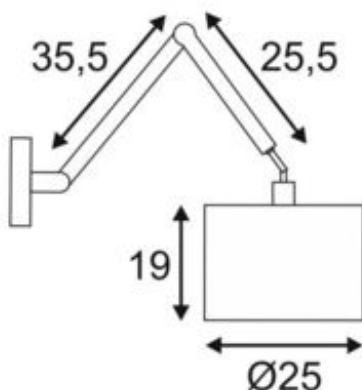

TENORA CL-2

wandarmatuur, A60, rond, kap zwart Ø/H 25/19 cm, met dubbele zwenkarm, max. 60W

Artikelnummer	156010
Voedingsmogelijkheid	Nee
LBS-code	A60
Fitting	E27
Aantal lichtbronnen	1
Lichtbron inbegrepen	Nee
Zwenkbereik	90 Grad
Nettogewicht	1.72 kg
Brutogewicht	2.536 kg
Spanning	230 volt
Max. vermogen	60 watt
Beschermingsklasse	I
Energie-efficiëntieklasse	A++
LVK-type 1	direct-indirect
LVK-type 3	rotatiesymmetrisch
Lichtbron	A60
Materiaal	Textiel/PS/staal
Kleur	zwart
Montagewijze	Wandopbouw

Het met zwenkbare armelementen uitgeruste TENORA WL-2 wandarmatuur zorgt dat de lampenkap flexibel te richten is. Door de geïnstalleerde E27 fitting is de lamp geschikt voor LED- en energiespaarlampen en kan ze rechtstreeks worden aangesloten op 230V netspanning.