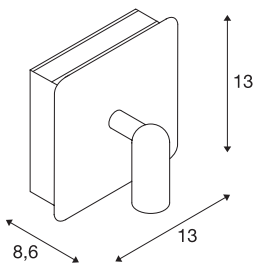

TECHNISCHE DATEN

Art.nr.:	155106
Inclusief lampen	0
Aantal verschillende lichtopeningen	2
Primaire nominale spanning	220-240V ~50/60Hz mA/V
Secundaire stroom/spanning	350 mA/V
Verticaal zwenkbereik	90 °
Horizontaal draaibereik	350 °
Breedte	13.0 cm
Hoogte	13.0 cm
Diepte	8.6 cm
Nettogewicht	0.536 kg
Brutogewicht	0.619 kg
IP-code	IP 20
Beschermingsklasse	I
Montage	opbouw
Montagebeschrijving	wand
Wattage	3.8 W
Lumen	157 lm
Lichtkleurtemperatuur	3000 Kelvin
Stralingshoek	32 °
Kleur	rood
CRI	>80