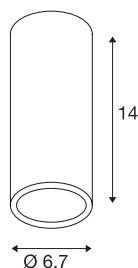

ENOLA-B CL-1

plafondarmatuur, QPAR51, rond, zwart, max. 35W

Het plafondarmatuur ENOLA_B CL-1 met zijn minimalistische design bestaat uit een aluminium constructie waarvan de behuizing naar keuze beschikbaar is in zwart, wit, messing en zilvergrijs. Dankzij de ingebouwde GU10 hoog-volt fitting is de ENOLA_B CL-1 klaar voor de rechtstreekse aansluiting op 230V netspanning.

TECHNISCHE GEGEVENS

Art.nr.:	151810
Fitting	GU10
Lamp	QPAR51
Aantal fittingen	1
Inclusief lampen	Geen
Primaire nominale spanning	220-240V ~50/60Hz mA/V
Hoogte	14 cm
Diameter	6.7 cm
Nettogewicht	0.309 kg
Brutogewicht	0.409 kg
IP-code	IP 20
Beschermingsklasse	I
Montage	opbouw
Montagebeschrijving	plafond
Wattage	35 W
Kleur	zwart
BIG WHITE pagina	281