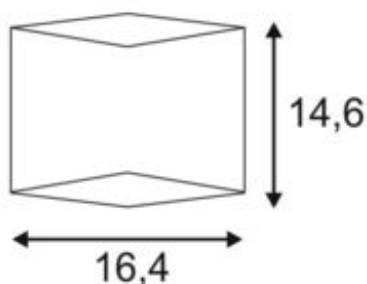

## CARISO WL-2

wandarmatuur, LED, 3000K, messing, 11 W

Artikelnummer	151713
Voedingsmogelijkheid	Nee
Aantal lichtbronnen	1
Lichtbron inbegrepen	Ja
Breedte	16.4 cm
Hoogte	14.6 cm
Diepte	9.5 cm
Nettogewicht	0.74 kg
Brutogewicht	0.925 kg
Spanning	230 volt
Max. vermogen	11 watt
Beschermingsklasse	I
Gemiddelde levensduur	30000 uur
Kleurtemperatuur	3000 kelvin
Kleurweergave-index (CRI)	80
Lichtstroom	650 lm
Energie-efficiëntieklasse	A+
Lichtbron	COB LED-module
LVK-type 1	direct-indirect
LVK-type 3	axiaal symmetrisch
Materiaal	Aluminium/staal
Kleur	messing
Montagewijze	Wandopbouw