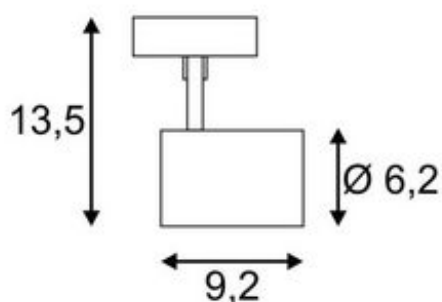

## DEBASTO

wand- en plafondarmatuur, eenvlammig, LED, 3000K, wit, 7W

Artikelnummer	148501
Productfamilie	Debasto
Voedingsmogelijkheid	Nee
Aantal lichtbronnen	1
Lichtbron inbegrepen	Ja
Hoogte	13.5 cm
Diameter	6.2 cm
Nettogewicht	0.382 kg
Brutogewicht	0.449 kg
Spanning	230 volt
Max. vermogen	7 watt
Beschermingsklasse	I
Uitstralingshoek	30 Grad
Gemiddelde levensduur	30000 uur
Kleurtemperatuur	3000 kelvin
Kleurweergave-index (CRI)	80
Lichtstroom	400 lm
Energie-efficiëntieklasse	A+
Lichtbron	COB LED-module
LVK-type 1	direct
LVK-type 3	rotatiesymmetrisch
Materiaal	Aluminium/staal
Kleur	wit
Montagewijze	Plafondopbouw/wandopbouw