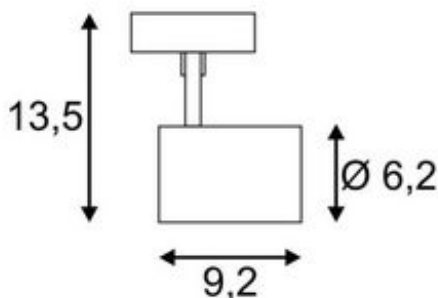

## DEBASTO

wand- en plafondarmatuur, eenvlammig, LED, 3000K, zwart, 7W

Artikelnummer	148500
Productfamilie	Debasto
Voedingsmogelijkheid	Nee
Aantal lichtbronnen	1
Lichtbron inbegrepen	Ja
Hoogte	13.5 cm
Diameter	6.2 cm
Nettogewicht	0.385 kg
Brutogewicht	0.447 kg
Spanning	230 volt
Max. vermogen	7 watt
Beschermingsklasse	I
Uitstralingshoek	30 Graden
Gemiddelde levensduur	30000 uur
Kleurtemperatuur	3000 kelvin
Kleurweergave-index (CRI)	80
Lichtstroom	400 lm
Energie-efficiëntieklasse	A+
Lichtbron	COB LED-module
LVK-type 1	direct
LVK-type 3	rotatiesymmetrisch
Materiaal	Aluminium/staal
Kleur	zwart
Montagewijze	Plafondopbouw/wandopbouw