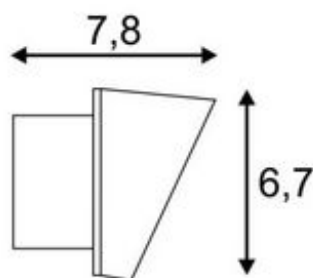

## WAVE WALL 25

wandarmatuur, LED, 3000K, aluminium geborsteld, 11,4 W

Artikelnummer	147826
Voedingsmogelijkheid	Nee
Aantal lichtbronnen	2
Lichtbron inbegrepen	Ja
Breedte	26.4 cm
Hoogte	6.7 cm
Diepte	7.8 cm
Nettogewicht	0.572 kg
Brutogewicht	0.74 kg
Spanning	230 volt
Max. vermogen	11.4 watt
Beschermingsklasse	I
Uitstralingshoek	120 Graden
Gemiddelde levensduur	40000 uur
Kleurtemperatuur	3000 kelvin
Kleurweergave-index (CRI)	82
Lichtstroom	765 lm
Energie-efficiëntieklasse	A+
Lichtbron	COB LED
LVK-type 1	direct-indirect
LVK-type 3	axiaal symmetrisch
Materiaal	Aluminium
Kleur	alu geborsteld
Montagewijze	Wandopbouw
Opmerking 1	Inclusief ingebouwde LED-driver
Opmerking 2	Afmetingen rozet (B/H/D): 17,1/5,2/3 cm

Achter de elegante, golvende frontplaat van het WAVE WALL 25 wandarmatuur zijn twee warm witte COB LEDs aangebracht. Door de bijzondere constructie zorgen de geïnstalleerde LEDs voor tegengesteld uitstralende lichtbundels. Met behulp van de ingebouwde driver wordt de aluminium lamp rechtstreeks aangesloten op 230V netspanning. Het WAVE WALL 25 armatuur is beschikbaar in zwarte, witte, alu geborstelde evenals messingkleurige uitvoering. Dit armatuur bevat ingebouwde LED-lampen. EEK: A - A++. De lampen in het armatuur kunnen niet worden vervangen.