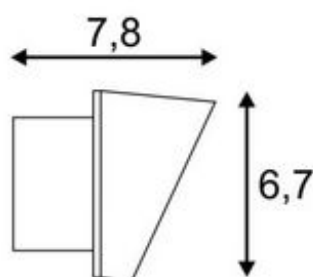

WAVE WALL 25

wandarmatuur, LED, 3000K, messing, 11,4 W

Artikelnummer	147823
Voedingsmogelijkheid	Nee
Aantal lichtbronnen	2
Lichtbron inbegrepen	Ja
Breedte	26.4 cm
Hoogte	6.7 cm
Diepte	7.8 cm
Nettogewicht	0.572 kg
Brutogewicht	0.737 kg
Spanning	230 volt
Max. vermogen	11.4 watt
Beschermingsklasse	I
Uitstralingshoek	120 Graden
Gemiddelde levensduur	40000 uur
Kleurtemperatuur	3000 kelvin
Kleurweergave-index (CRI)	82
Lichtstroom	670 lm
Energie-efficiëntieklasse	A+
Lichtbron	COB LED
LVK-type 1	direct-indirect
LVK-type 3	axiaal symmetrisch
Materiaal	Aluminium
Kleur	messing
Montagewijze	Wandopbouw
Opmerking 1	Inclusief ingebouwde LED-driver
Opmerking 2	Afmetingen rozet (B/H/D): 17,1/5,2/3 cm

Achter de elegante, golvende frontplaat van het WAVE WALL 25 wandarmatuur zijn twee warm witte COB LEDs aangebracht. Door de bijzondere constructie zorgen de geïnstalleerde LEDs voor tegengesteld uitstralende lichtbundels. Met behulp van de ingebouwde driver wordt de aluminium lamp rechtstreeks aangesloten op 230V netspanning. Het WAVE WALL 25 armatuur is beschikbaar in zwarte, witte, alu geborstelde evenals messingkleurige uitvoering. Dit armatuur bevat ingebouwde LED-lampen. EEK: A - A++. De lampen in het armatuur kunnen niet worden vervangen.