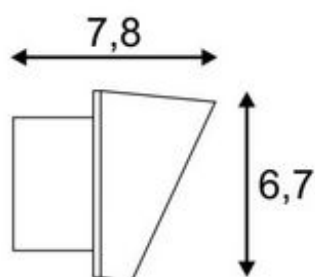

WAVE WALL 25

wandarmatuur, LED, 3000K, wit, 11,4 W

Artikelnummer	147821
Voedingsmogelijkheid	Nee
Aantal lichtbronnen	2
Lichtbron inbegrepen	Ja
Breedte	26.4 cm
Hoogte	6.7 cm
Diepte	7.8 cm
Nettogewicht	0.578 kg
Brutogewicht	0.744 kg
Spanning	230 volt
Max. vermogen	11.4 watt
Beschermingsklasse	I
Uitstralingshoek	120 Graden
Gemiddelde levensduur	40000 uur
Kleurtemperatuur	3000 kelvin
Kleurweergave-index (CRI)	82
Lichtstroom	765 lm
Energie-efficiëntieklasse	A+
Lichtbron	COB LED
LVK-type 1	direct-indirect
LVK-type 3	axiaal symmetrisch
Materiaal	Aluminium
Kleur	wit
Montagewijze	Wandopbouw
Opmerking 1	Inclusief ingebouwde LED-driver
Opmerking 2	Afmetingen rozet (B/H/D): 17,1/5,2/3 cm

Achter de elegante, golvende frontplaat van het WAVE WALL 25 wandarmatuur zijn twee warm witte COB LEDs aangebracht. Door de bijzondere constructie zorgen de geïnstalleerde LEDs voor tegengesteld uitstralende lichtbundels. Met behulp van de ingebouwde driver wordt de aluminium lamp rechtstreeks aangesloten op 230V netspanning. Het WAVE WALL 25 armatuur is beschikbaar in zwarte, witte, alu geborstelde evenals messingkleurige uitvoering. Dit armatuur bevat ingebouwde LED-lampen. EEK: A - A++. De lampen in het armatuur kunnen niet worden vervangen.