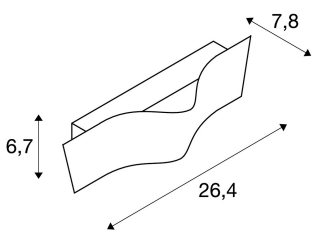

WAVE WALL 25

wandarmatuur, LED, 3000K, zwart, 11 W

Achter de elegante, golvende frontplaat van het WAVE WALL 25 wandarmatuur zijn twee warm witte COB LEDs aangebracht. Door de bijzondere constructie zorgen de geïnstalleerde LEDs voor tegengesteld uitstralende lichtbundels. Met behulp van de ingebouwde driver wordt de aluminium lamp rechtstreeks aangesloten op 230V netspanning. Het WAVE WALL 25 armatuur is beschikbaar in zwarte, witte, alu geborstelde evenals messingkleurige uitvoering. Dit armatuur bevat ingebouwde LED-lampen.

TECHNISCHE GEGEVENS

Art.nr.:	147820
Inclusief lampen	0
Primaire nominale spanning	220-240V ~50/60Hz mA/V
Secundaire stroom/spanning	500 mA/V
Breedte	26.4 cm
Hoogte	6.7 cm
Diepte	7.8 cm
Nettogewicht	0.571 kg
Brutogewicht	0.735 kg
IP-code	IP 20
Beschermingsklasse	I
Montage	opbouw
Montagebeschrijving	wand
Wattage	11.5 W
Lumen	650 lm
Lichtkleurtemperatuur	3000 Kelvin
Kleur	zwart
CRI	>80
Binning	6
LXXBXX-gegevens	70/50
Levensduur	40000 h