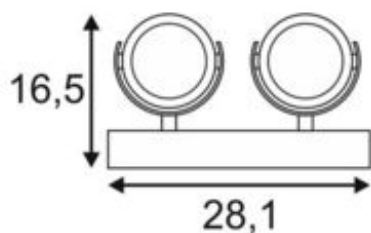

KALU

wand- en plafondarmatuur, tweevlammig, LED, 3000K, mat zwart, 20W

Artikelnummer	147610
Voedingsmogelijkheid	Nee
Aantal lichtbronnen	2
Lichtbron inbegrepen	Ja
Breedte	28.1 cm
Hoogte	8.8 cm
Diepte	16.5 cm
Nettogewicht	1.493 kg
Brutogewicht	1.743 kg
Spanning	230 volt
Max. vermogen	20 watt
Beschermingsklasse	I
Uitstralingshoek	24 Graden
Gemiddelde levensduur	40000 uur
Kleurtemperatuur	3000 kelvin
Kleurweergave-index (CRI)	80
Lichtstroom	950 lm
Energie-efficiëntieklasse	A+
Lichtbron	COB LED-module
LVK-type 1	direct
LVK-type 3	rotatiesymmetrisch
Materiaal	Aluminium
Kleur	mat zwart
Montagewijze	Plafondopbouw/wandopbouw

Met de LED-uitbreiding van de populaire KALU reeks zijn de spots, zoals gebruikelijk, volledig vrij te richten. Uitgerust met krachtige LEDs in dimbare uitvoering wordt de KALU reeks nog efficiënter en veelzijdiger! Het KALU LED wand- en plafondarmatuur is verkrijgbaar in de kleuren mat zwart of wit/zwart en wordt klaar voor rechtstreekse aansluiting op 230V netspanning geleverd.