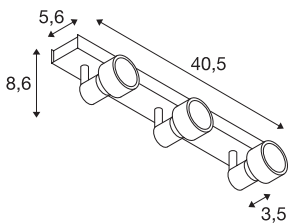

PURI 3

wand- en plafondarmatuur, drievlammig, QPAR51, wi-
jnrood, max. 150 W, met decoratieve ring

Wand- en plafondarmatuur van de PURI reeks waarbij afhankelijk van de uitvoering een tot drie spots draai- en richtbaar aan de lichtrozet zijn gemonteerd. Het aluminium armatuur is door de geïnstalleerde GU10 fitting geschikt voor halogeen- en LED-lampen. Voor lampen met 5 cm diameter is een decoratieve ring inbegrepen om op de lamp te plaatsen. De lamp is in meerdere kleuruitvoeringen beschikbaar en wordt rechtstreeks op 230V netspanning aangesloten.

TECHNISCHE DATEN

Art.nr.:	147386
Fitting	GU10
Lamp	QPAR51
Aantal fittingen	3
Inclusief lampen	0
Primaire nominale spanning	230V ~50Hz mA/V
Zwenkbereik	85 °
Horizontaal draaibereik	350 °
Lengte	40.5 cm
Breedte	5.6 cm
Hoogte	8.6 cm
Nettogewicht	0.967 kg
Brutogewicht	1.11 kg
IP-code	IP 20
Beschermingsklasse	I
Montage	opbouw
Montagebeschrijving	plafond,wand
Wattage	50 W
Kleur	rood