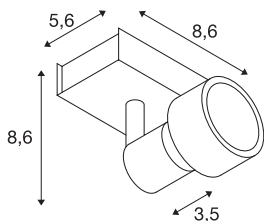

TECHNISCHE DATEN

Art.nr.:	147366
Fitting	GU10
Lamp	QPAR51
Aantal fittingen	1
Inclusief lampen	0
Primaire nominale spanning	230V ~50Hz mA/V
Zwenkbereik	85 °
Horizontaal draaibereik	350 °
Lengte	24.5 cm
Breedte	8.6 cm
Hoogte	8.6 cm
Nettogewicht	0.294 kg
Brutogewicht	0.351 kg
IP-code	IP 20
Beschermingsklasse	I
Montage	opbouw
Montagebeschrijving	plafond,wand
Wattage	50 W
Kleur	rood