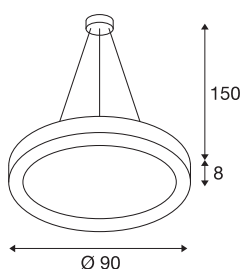

## MEDO RING 90

pendelarmatuur, LED, wit, Ø 90 cm, incl. LED-driver

De moderne MEDO RING overtuigt niet alleen met zijn aantrekkelijke design, maar ook met efficiënte en krachtige LED modules in dimbare uitvoering. Het aluminium frame is voorzien van een afdekking van acrylglas die voor een gelijkmatige verlichting zorgt. Met een pendellente van 1,5 meter is het armatuur ook geschikt voor gebruik in ruimtes met hoge plafonds. De reeds geïnstalleerde LED-driver maakt de directe aansluiting op 120 - 240V netspanning mogelijk.

## TECHNISCHE GEGEVENS

Art.nr.:	133851
Primaire nominale spanning	120-277V ~50/60Hz mA/V
Secundaire stroom/spanning	1200mA
Pendellengte	150 cm
Hoogte	8 cm
Diameter	90 cm
Nettogewicht	8.453 kg
Brutogewicht	10.923 kg
IP-code	IP 20
Beschermingsklasse	I
Montage	opbouw
Montagebeschrijving	plafond
dimbaar	Ja
Dimtechnologie	1-10V
Wattage	56 W
Lumen	4900 lm
Lichtkleurtemperatuur	3000 Kelvin
Stralingshoek	105 °
Kleur	wit
CRI	80
UGR ≤	22
LXXBXX-gegevens	L70B50