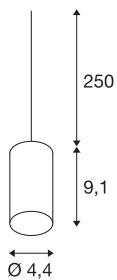

FITU

pendelarmatuur, A60, rond, wit, 2,5m kabel met open einde, max. 60W

Het FITU pendelarmatuur kan in willekeurige kleurenvarianten met onze FITU plafondrozetten gecombineerd worden. Door de ingebouwde E27 fitting is het armatuur geschikt voor LED- en energiespaarlampen. De pendellengte bedraagt 250 cm en kan tijdens de montage ingekort worden. Klaar voor de directe aansluiting op 230V netspanning.

TECHNISCHE DATEN

Art.nr.:	132651
Fitting	E27
Aantal fittingen	1
Inclusief lampen	0
Primaire nominale spanning	220-240V ~50/60Hz mA/V
Pendellengte	250.0 cm
Hoogte	9.1 cm
Diameter	4.4 cm
Nettogewicht	0.234 kg
Brutogewicht	0.282 kg
IP-code	IP 20
Beschermingsklasse	II
Montage	opbouw
Montagebeschrijving	plafond met toebehoren
Wattage	60 W
Kleur	wit
maximale omgevingstemperatuur	30 °C
BIG WHITE pagina	94