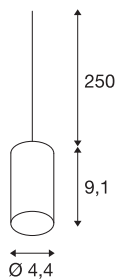

FITU

pendelarmatuur, LED E27, rond, zwart, 2,5m kabel met open einde, 60W

Het FITU pendelarmatuur kan in willekeurige kleurenvarianten met onze FITU plafondrozetten gecombineerd worden. Door de ingebouwde E27 fitting is het armatuur geschikt voor LED- en energiespaarlampen. De pendellengte bedraagt 250 cm en kan tijdens de montage ingekort worden. Klaar voor de directe aansluiting op 230V netspanning.

TECHNISCHE DATEN

Art.nr.:	132650
Fitting	E27
Aantal fittingen	1
Inclusief lampen	0
Primaire nominale spanning	220-240V ~50/60Hz mA/V
Pendellengte	250.0 cm
Hoogte	9.1 cm
Diameter	4.4 cm
Nettogewicht	0.235 kg
Brutogewicht	0.284 kg
IP-code	IP 20
Beschermingsklasse	II
Montage	opbouw
Montagebeschrijving	plafond met toebehoren
Wattage	60 W
Kleur	zwart
maximale omgevingstemperatuur	30 °C
BIG WHITE pagina	94