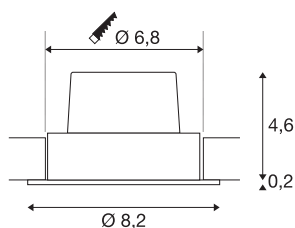

TECHNISCHE GEGEVENS

Art.nr.:	114381
Primaire nominale spanning	220-240V ~50/60Hz mA/V
Secundaire stroom/spanning	500mA
Hoogte	4.5 cm
Diameter	8.2 cm
Inbouwdiameter	6.8 cm
Inbouwdiepte	5 cm
Nettogewicht	0.294 kg
Brutogewicht	0.318 kg
IP-code	IP 20
Beschermingsklasse	II
Montage	inbouw
Montagebeschrijving	plafond
dimbaar	Ja
Dimtechnologie	faseaansnijding, faseaansnijding
Wattage	11 W
Lumen	890 lm
Lichtkleurtemperatuur	3000 Kelvin
Stralingshoek	38 °
Kleur	wit
CRI	80
LXXBXX-gegevens	L70B50