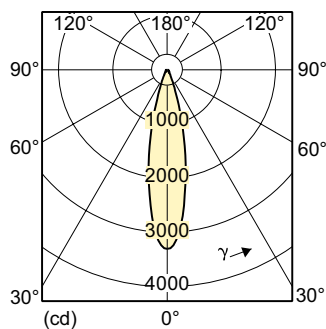

MASTER LEDspot LV AR111

Overeenkomstig vermogen	75 W
Opstarttijd (nom.)	0,5 s
Opwarmtijd tot 60% lichtopbrengst (nom.)	0.5 s
Power Factor (nom.)	0.7
Spanning (nom.)	12 V

Temperatuur

T-behuizing maximaal (nom.)	74 °C

Regelsystemen en Dimmers

Dimbaar	Ja

Goedkeuring en Toepassing

Energie-efficiëntielabel (EEL)	A
Geschikt voor accentverlichting	Yes

Maatschets

Energieverbruik kWh/1000 uur	17 kWh

Productgegevens

Volledige productcode	871869651498600
Productnaam voor bestelling	MAS LEDspotLV D 15-75W 930 AR111 24D
EAN/UPC - Product	8718696514986
Bestelcode	51498600
Local Code	MSAR75W93024D
Numerator - Aantal per pak	1
Numerator - Dozen per buitendoos	6
Materiaaln. (12NC)	929001170302
Netto gewicht (per stuk)	0,160 kg

Product

MAS LEDspotLV D 15-75W 930 AR111 24D

LED D 15-75W 930 AR111 24D

Fotometrische gegevens

MASTER LEDspot LV AR111 75W G53 930 24D