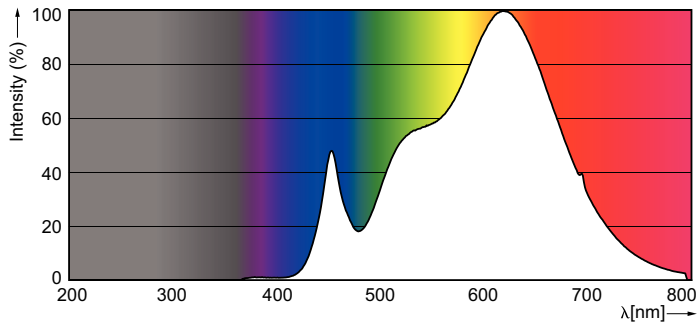

Kleuraanduiding	Wit (WH)
Gecorreleerde kleurtemperatuur (nom.)	3000 K
Lichtrendement lamp (opgegeven) (nom.)	54,00 lm/W
Kleurconsistentie	<3
Kleurweergave-index (nom.)	90
Llmf bij einde nominale levensduur (nom.)	70 %
Lichtstroom in conus van 90°	810 lm

Product

MAS LEDspotLV D 15-75W 930 AR111 24D

LED D 15-75W 930 AR111 24D

Fotometrische gegevens

MASTER LEDspot LV AR111 75W G53 930 24D

MASTER LEDspot LV AR111

Fotometrische gegevens

SDPO_LEDspotL_0028-Spectral Power distribution