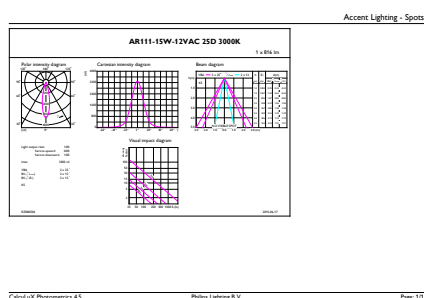

Maatschets

Energieverbruik kWh/1000 uur	17 kWh
------------------------------	--------

Productgegevens

Volledige productcode	871869651498600
Productnaam voor bestelling	MAS LEDspotLV D 15-75W 930 AR111 24D
EAN/UPC - Product	8718696514986
Bestelcode	51498600
Local Code	MSAR75W93024D
Numerator - Aantal per pak	1
Numerator - Dozen per buitendoos	6
Materiaaln. (12NC)	929001170302
Netto gewicht (per stuk)	0,160 kg

Product

MAS LEDspotLV D 15-75W 930 AR111 24D

LED D 15-75W 930 AR111 24D

Fotometrische gegevens

MASTER LEDspot LV AR111 75W G53 930 24D

MASTER LEDspot LV AR111

Fotometrische gegevens

SDPO_LEDspotL_0028-Spectral Power distribution