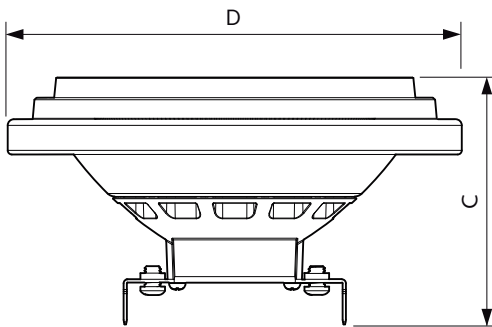

Maatschets

LED D 15-75W 927 AR111 24D

Product	D	C
MAS LEDspotLV D 15-75W 927 AR111 24D	111 mm	62 mm

Fotometrische gegevens

MASTER LEDspot LV AR111 75W G53 927 24D

MASTER LEDspot LV AR111

Fotometrische gegevens