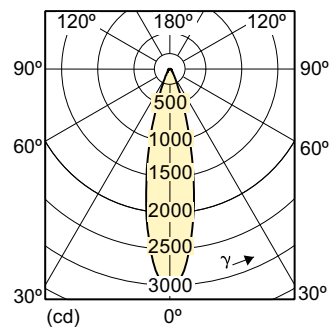

Product gegevens

Algemene informatie		Lichtstroom (opgegeven) (nom.)	
Lampvoet	G53 [G53]	Lichtsterkte (nom.)	800 lm
Nominale levensduur (nom.)	40000 h	Kleuraanduiding	3900 cd
Schakelcyclus	50.000X	Opgegeven bundelbreedte	Warmwit (WW)
Technisch type	15-75W	Gecorreleerde kleurtemperatuur (nom.)	24 °
Eisen aan armatuurontwerp		Lichtrendement lamp (opgegeven) (nom.)	2700 K
Kleurcode	927	Kleurconsistentie	53,33 lm/W
Bundelhoek (nom.)	24 °	Kleurweergave-index (nom.)	<3
Lichtverdeling	24D [Medium beam]	Llmf bij einde nominale levensduur (nom.)	90
Lichtstroom (nom.)	800 lm	Lichtstroom in conus van 90°	70 %
			800 lm

Maatschets

LED D 15-75W 927 AR111 24D

Product	D	C
MAS LEDspotLV D 15-75W 927 AR111 24D	111 mm	62 mm

Fotometrische gegevens

MASTER LEDspot LV AR111 75W G53 927 24D

MASTER LEDspot LV AR111

Fotometrische gegevens