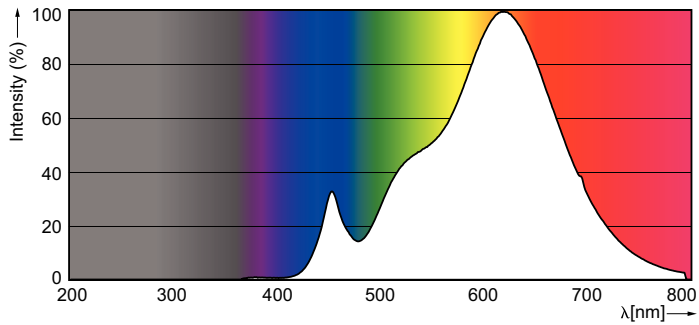

Product gegevens

Algemene informatie		Lichtstroom (opgegeven) (nom.)	
Lampvoet	G53 [G53]	Lichtsterkte (nom.)	800 lm
Nominale levensduur (nom.)	40000 h	Kleuraanduiding	3900 cd
Schakelcyclus	50.000X	Opgegeven bundelbreedte	Warmwit (WW)
Technisch type	15-75W	Gecorreleerde kleurtemperatuur (nom.)	24 °
Eisen aan armatuurontwerp		Lichtrendement lamp (opgegeven) (nom.)	2700 K
Kleurcode	927	Kleurconsistentie	53,33 lm/W
Bundelhoek (nom.)	24 °	Kleurweergave-index (nom.)	<3
Lichtverdeling	24D [Medium beam]	Llmf bij einde nominale levensduur (nom.)	90
Lichtstroom (nom.)	800 lm	Lichtstroom in conus van 90°	70 %
			800 lm

Maatschets

LED D 15-75W 927 AR111 24D

Product	D	C
MAS LEDspotLV D 15-75W 927 AR111 24D	111 mm	62 mm

Fotometrische gegevens

MASTER LEDspot LV AR111 75W G53 927 24D

MASTER LEDspot LV AR111

Fotometrische gegevens