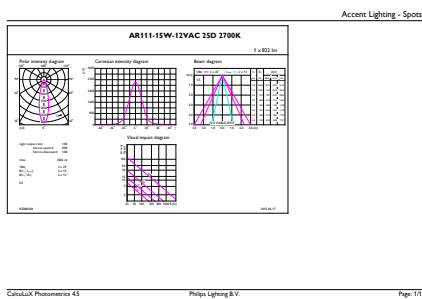

MASTER LEDspot LV AR111

Bedrijfs- en Elektrische gegevens

Power (Rated) (Nom)	15 W
Lampstroom (nom.)	1800 mA
Overeenkomstig vermogen	75 W
Opstarttijd (nom.)	0,5 s
Opwarmtijd tot 60% lichtopbrengst (nom.)	0.5 s
Power Factor (nom.)	0.7
Spanning (nom.)	12 V

Maatschets

LED D 15-75W 927 AR111 24D

Product	D	C
MAS LEDspotLV D 15-75W 927 AR111 24D	111 mm	62 mm

Fotometrische gegevens

MASTER LEDspot LV AR111 75W G53 927 24D

MASTER LEDspot LV AR111

Fotometrische gegevens