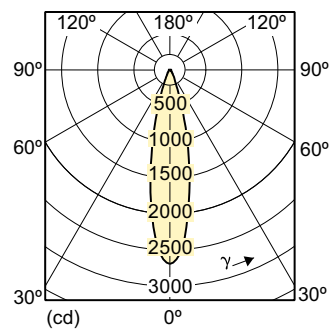

Product gegevens

Algemene informatie		Kleuraanduiding	
Lampvoet	G53 [G53]	Kleurcode	Wit (WH)
Nominale levensduur (nom.)	40000 h	Gecorreleerde kleurtemperatuur (nom.)	3000 K
Schakelcyclus	50.000X	Lichtrendement lamp (opgegeven) (nom.)	52,73 lm/W
Technisch type	11-50W	Kleurconsistentie	<3
Eisen aan armatuurontwerp		Kleurweergave-index (nom.)	90
Kleurcode	930 [CCT of 3000K]	Llmf bij einde nominale levensduur (nom.)	70 %
Bundelhoek (nom.)	24 °	Lichtstroom in conus van 90°	580 lm
Lichtstroom (nom.)	580 lm	Bedrijfs- en Elektrische gegevens	
Lichtsterkte (nom.)	3000 cd	Power (Rated) (Nom)	11 W
		Lampstroom (nom.)	1300 mA

Maatschets

Product

MAS LEDspotLV D 11-50W 930 AR111 24D

LED D 11-50W 930 AR111 24D

Fotometrische gegevens

MASTER LEDspot LV AR111 50W G53 930 24D

MASTER LEDspot LV AR111

Fotometrische gegevens