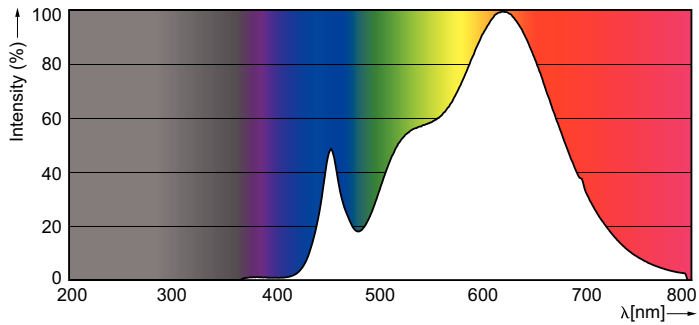

Product gegevens

Algemene informatie		Kleuraanduiding	
Lampvoet	G53 [G53]	Kleurcode	Wit (WH)
Nominale levensduur (nom.)	40000 h	Gecorreleerde kleurtemperatuur (nom.)	3000 K
Schakelcyclus	50.000X	Lichtrendement lamp (opgegeven) (nom.)	52,73 lm/W
Technisch type	11-50W	Kleurconsistentie	<3
Eisen aan armatuurontwerp		Kleurweergave-index (nom.)	90
Kleurcode	930 [CCT of 3000K]	Llmf bij einde nominale levensduur (nom.)	70 %
Bundelhoek (nom.)	24 °	Lichtstroom in conus van 90°	580 lm
Lichtstroom (nom.)	580 lm	Bedrijfs- en Elektrische gegevens	
Lichtsterkte (nom.)	3000 cd	Power (Rated) (Nom)	11 W
		Lampstroom (nom.)	1300 mA

Maatschets

Product

MAS LEDspotLV D 11-50W 930 AR111 24D

LED D 11-50W 930 AR111 24D

Fotometrische gegevens

MASTER LEDspot LV AR111 50W G53 930 24D

MASTER LEDspot LV AR111

Fotometrische gegevens