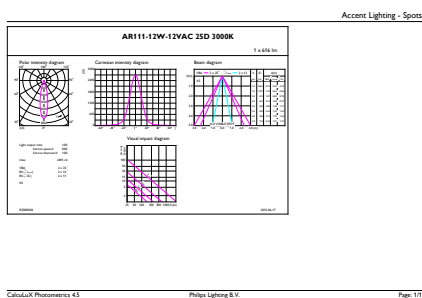

Productgegevens

Volledige productcode	871869651490000
Productnaam voor bestelling	MAS LEDspotLV D 11-50W 930 AR111 24D
EAN/UPC - Product	8718696514900
Bestelcode	51490000
Local Code	MS11-50W93024
Numerator - Aantal per pak	1
Numerator - Dozen per buitendoos	6
Materiaalnr. (12NC)	929001169902
Netto gewicht (per stuk)	0,160 kg

Maatschets

Product

MAS LEDspotLV D 11-50W 930 AR111 24D

LED D 11-50W 930 AR111 24D

Fotometrische gegevens

MASTER LEDspot LV AR111 50W G53 930 24D

MASTER LEDspot LV AR111

Fotometrische gegevens