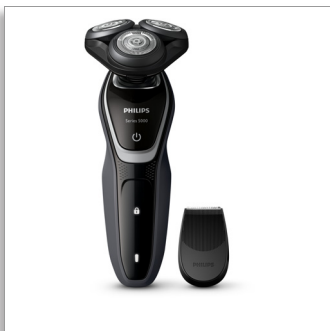

Philips Shaver series 5000
elektrisch scheerapparaat
voor droog scheren

MultiPrecision-messysteem

Flex-scheerhoofden, 5
draairichtingen
SmartClick-precisietrimmer

S5110/06

Glad en snel scheren

De Shaver series 5000 versnelt uw ochtendroutine met een snel MultiPrecision-systeem en volledig afspoelbare scheerhoofden.

Gebruiksvriendelijk

- Batterij-indicator met 1 niveau en reisvergrendelingsindicatoren
- 40 minuten snoerloos scheren
- Oplaadtijd van 1 uur
- Scheerapparaat kan worden schoongespoeld onder de kraan
- 2 jaar garantie, werkt op alle voltages, vervangbare mesjes

SmartClick-precisietrimmer

Bevestig onze huidvriendelijke precisietrimmer om uw look te voltooien. Deze is ideaal voor het onderhouden van uw snor en het trimmen van uw bakkebaarden.

LED-display

Het intuïtieve display geeft relevante informatie weer voor optimale prestaties van uw scheerapparaat: - batterij-indicator met 1 niveau - reinigingsindicator - batterij bijna leeg-indicator - indicatie voor scheerhoofden vervangen - reisvergrendelingsindicator

Gebruiksgemak

- Display: Batterij-indicator met 1 niveau, Batterij bijna leeg-indicator, Opladindicator, Reinigingsindicator, Indicatie voor scheerhoofden vervangen, Reisvergrendelingsindicator
- Schoonmaken: Volledig afspoelbaar
- Bediening: Met of zonder snoer te gebruiken