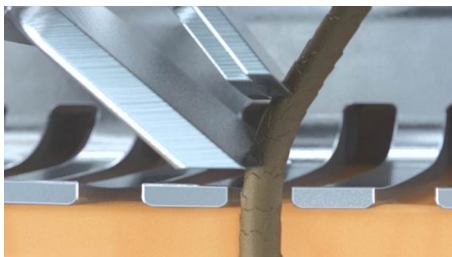

Haal het maximale uit uw scheerapparaat

- Opzetbare trimmer voor het perfect trimmen van snor en bakkebaarden

asimpleswitch.com

PHILIPS

Kenmerken

MultiPrecision-messysteem

Ga voor een snel en glad scheerresultaat. Ons MultiPrecision-systeem tilt alle haartjes op en scheert ze samen met resterende stoppels. En dat alles in enkele bewegingen.

Flex-scheerhoofden, 5 draairichtingen

Flex-scheerhoofden met 5 draairichtingen zorgen voor nauw contact met de huid voor een snelle en gladde scheerbeurt, zelfs bij de hals en kaaklijn.

Super Lift & Cut-systeem

Het Super Lift & Cut-systeem met twee mesjes zorgt voor een zeer glad resultaat. Het eerste mesje tilt elk haartje op terwijl het tweede mesje de haar onder het huidniveau comfortabel afscheert, voor een ultragladde scheerbeurt.