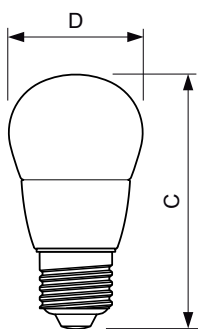

## Maatschets

LED DT 4-25W E27 P48 CL

Product	D	C
MASTER LEDlustre DT 4-25W E27 P48 CL	48 mm	93 mm