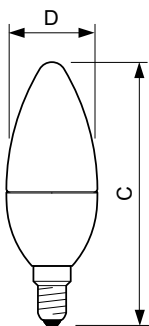

### Product gegevens

Algemene informatie	
Lampvoet	E14 [ E14]
Nominale levensduur (nom.)	25000 h
Schakelcyclus	50.000X
Technisch type	4-25W
Eisen aan armatuurontwerp	
Kleurcode	822-827 [ Instelbaar warm wit]
Lichtstroom (nom.)	250 lm
Kleuraanduiding	Warmwit (WW)
Gecorreleerde kleurtemperatuur (nom.)	2200-2700 K
Lichtrendement lamp (opgegeven) (nom.)	65 lm/W
Kleurconsistentie	<6
Kleurweergave-index (nom.)	80
Llmf bij einde nominale levensduur (nom.)	70 %
Bedrijfs- en Elektrische gegevens	
Ingangsfrequentie	50 tot 60 Hz

## Maatschets

LED DT 4-25W E14 2200-2700K B38 CL

Product	D	C
MASTER LEDcandle DT 4-25W E14 B38 CL	38 mm	113 mm