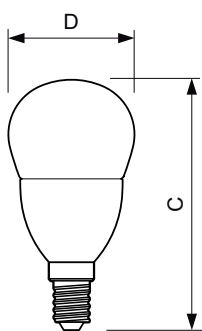

Master LEDkaars- en kogellampen

Mechanische eigenschappen en Behuizing

Ballonafwerking Helder

Goedkeuring en Toepassing

Energie-efficiëntielabel (EEL) A+
Geschikt voor accentverlichting No
Energieverbruik kWh/1000 uur 6 kWh

Productgegevens

Volledige productcode 871869645358200

Productnaam voor bestelling	MASTER LEDlustre DT 6-40W E14 P48 CL
EAN/UPC - Product	8718696453582
Bestelcode	45358200
Local Code	MLLUDT40W827E14
Numerator - Aantal per pak	1
Numerator - Dozen per buitendoos	10
Materiaalnr. (12NC)	929001140602
Netto gewicht (per stuk)	0,072 kg

Maatschets

LED DT 6-40W E14 P48 CL

Product

MASTER LEDlustre DT 6-40W E14 P48 CL

Fotometrische gegevens