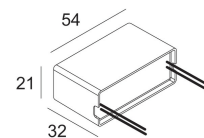

## LED POWER SUPPLY 350mA-DC / 8W 300 90 108

[Weblink](#)Opening formaat:  40 mm

CURRENT CONTROLLED

Lambda = 0,6

OUTPUT 350mA-DC / 8W / 0-25V-DC

Elektrisch 100-240V / 50-60Hz

Klasse: II

Gewicht: 0.1 KG