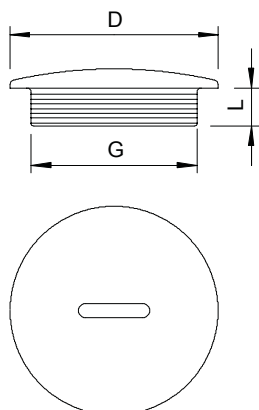

Technische fiche

Blindstop, PG-schroefdraad

Artikelnr. 2033151

Blindstop conform DIN 46320, met PG-schroefdraad conform DIN 40430.

PS Polystyreen

Stamgegevens

Bestelnr.	2033151
Type	108 PG16
Dimensie	PG16
Kleur	lichtgrijs
RAL-nummer	7035
Materiaal	Polystyreen
Materiaal-afk.	PS
Kleinste verkoop eenheid	100,00 Stuk
Gewicht	0,18 kg/100 st.

Technische gegevens

Afmeting D	27,00 mm
Afmeting L	6,50 mm
explosie veilig	<input type="checkbox"/>
voor Ex-zone gas	zonder
voor Ex-zone stof	zonder
Schroefdraad	Pg 16
Soort schroefdraad	PG
Nominale schroefdraadmaat metrisch/PG	16,00
Spoed	1,41 mm
Glasvezelversterkt	<input type="checkbox"/>
Halogeen vrij	<input checked="" type="checkbox"/>
Slagvast	<input checked="" type="checkbox"/>