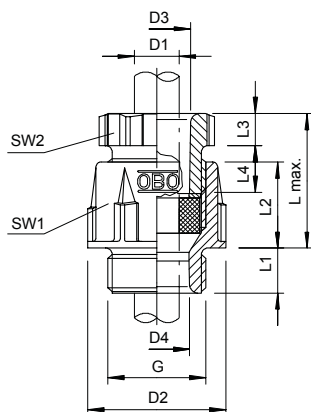

Technische fiche

Conische wartel, PG-schroefdraad, lichtgrijs

Artikelnr. 2036118

Standaard wartelsysteem vorm A conform DIN 46320 met enkele afdichtingsring van NBR/SBR.
Pg-schroefdraad volgens DIN 40430
Beschermingsgraad: met schroefdraadafdichtingsring IP65, zonder schroefdraadafdichtingsring IP54.

Opmerking: vanwege het risico op spanningscheuren mogen wartelsystemen van polystyreen slechts matig worden vastgedraaid!

PS Polystyreen

Extra productbeschrijving 1 | Slagvast

Stamgegevens

Bestelnr.	2036118
Type	106 PG11
Dimensie	PG11
Kleur	lichtgrijs
RAL-nummer	7035
Materiaal	Polystyreen
Materiaal-afk.	PS
Kleinste verkoopenheid	50,00 Stuk
Gewicht	0,80 kg/100 st.

Technische fiche

Conische wartel, PG-schroefdraad, lichtgrijs

Artikelnr. 2036118

Technische gegevens

Afmeting D2	25,00 mm
Afmeting D3	11,30 mm
Afmeting D4	11,50 mm
Afmeting L max.	27,00 mm
Afmeting l1	8,00 mm
Afmeting L2	15,00 mm
Afmeting L3	5,00 mm
Afmeting L4	10,00 mm
SW1	22,00 mm
SW2	19,00 mm
Uitvoering	recht
Soort afdichting	Dichtring
Doorbuigbescherming	<input type="checkbox"/>
Afdichtbereik D	5,50 - 10,00 mm
explosie veilig	<input type="checkbox"/>
Voor Ex-zone	zonder
voor Ex-zone gas	zonder
voor Ex-zone stof	zonder
Schroefdraad	Pg 11
Soort schroefdraad	PG
Lengte schroefdraad	8,00 mm
Nominale schroefdraadmaat	11,00
Glasvezelversterkt	<input type="checkbox"/>
Halogeen vrij	<input checked="" type="checkbox"/>
Meervoudig dichtingsinzetstuk	<input type="checkbox"/>
Met borgmoer	<input type="checkbox"/>
Slagvast	<input type="checkbox"/>
Beschermingsgraad	IP65
Deelbare wartel	<input type="checkbox"/>
Treklastingsmogelijkheid	<input type="checkbox"/>