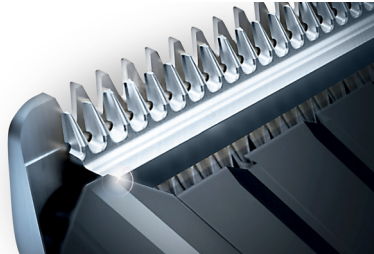

Roestvrijstalen messen

Zelfslijpende roestvrijstalen messen voor langdurige scherppte.