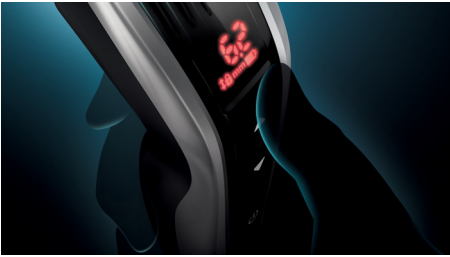

Haartrimmer met gemotoriseerde kammen
Roestvrijstalen messen 60 lengtestanden, 120 min. draadloos/1 uur opladen

HC7460/15

Kenmerken

Bedieningsknoppen

De intuïtieve gebruikersinterface geeft u nauwkeurige feedback over de geselecteerde lengte. Gebruik de knoppen om eenvoudig de lengte te selecteren en te vergrendelen uit meer dan 60 lengte-instellingen. Blader snel door de lengtes of ga er langzaam doorheen met kleine stappen van 0,2 mm.