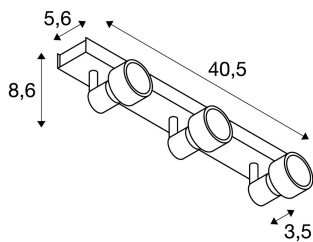

PURI 3

wand- en plafondarmatuur, drievlammig, QPAR51, zilvergrijs, max. 150 W, met decoratieve ring

Wand- en plafondarmatuur van de PURI reeks waarbij afhankelijk van de uitvoering een tot drie spots draai- en richtbaar aan de lichtrozet zijn gemonteerd. Het aluminium armatuur is door de geïnstalleerde GU10 fitting geschikt voor halogeen- en LED-lampen. Voor lampen met 5 cm diameter is een decoratieve ring inbegrepen om op de lamp te plaatsen. De lamp is in meerdere kleuruitvoeringen beschikbaar en wordt rechtstreeks op 230V netspanning aangesloten.

TECHNISCHE GEGEVENS

Art.nr.:	147384
Fitting	GU10
Lamp	QPAR51
Aantal fittingen	3
Inclusief lampen	0
Primaire nominale spanning	230V ~50Hz mA/V
Zwenkbereik	85 °
Horizontaal draaibereik	350 °
Lengte	40.5 cm
Breedte	5.6 cm
Hoogte	8.6 cm
Nettogewicht	0.937 kg
Brutogewicht	1.07 kg
IP-code	IP 20
Beschermingsklasse	I
Montage	opbouw
Montagebeschrijving	plafond,wand
Wattage	50.0 W
Kleur	grijs