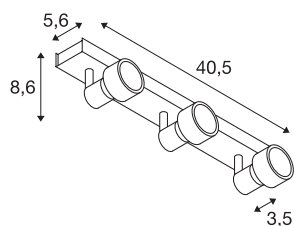

PURI 3

wand- en plafondarmatuur, drievlammig, QPAR51, mat zwart, max. 150 W, met decoratieve ring

Wand- en plafondarmatuur van de PURI reeks waarbij afhankelijk van de uitvoering een tot drie spots draai- en richtbaar aan de lichtrozet zijn gemonteerd. Het aluminium armatuur is door de geïnstalleerde GU10 fitting geschikt voor halogeen- en LED-lampen. Voor lampen met 5 cm diameter is een decoratieve ring inbegrepen om op de lamp te plaatsen. De lamp is in meerdere kleuruitvoeringen beschikbaar en wordt rechtstreeks op 230V netspanning aangesloten.

TECHNISCHE GEGEVENS

Art.nr.:	147380
Fitting	GU10
Lamp	QPAR51
Aantal fittingen	3
Inclusief lampen	Geen
Primaire nominale spanning	220-240V ~50/60Hz mA/V
Zwenkbereik	85 °
Horizontaal draaibereik	350 °
Lengte	40.5 cm
Breedte	5.6 cm
Hoogte	8.6 cm
Nettogewicht	0.957 kg
Brutogewicht	1.099 kg
IP-code	IP 20
Beschermingsklasse	I
Montage	opbouw
Montagebeschrijving	plafond,wand
Wattage	50 W
Kleur	zwart
BIG WHITE pagina	312