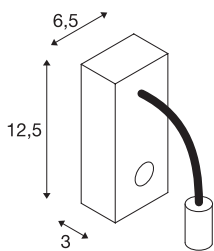

## PIPOFLEX

wandarmatuur, LED, 3000K, rood

Het moderne hoogvolt LED wandarmatuur uit de PIPOFLEX reeks overtuigt door zijn helder en functioneel design. De krachtige LED in de spot is via een met rubber beklede flexibele buis verbonden met de rozet. Door de schakelaar op de rozet is de individueel te richten lamp breed inzetbaar. De in diverse moderne behuizingskleuren beschikbare PIPOFLEX is voor vele toepassingen geschikt. Met behulp van de geïnstalleerde driver wordt het armatuur rechtstreeks aangesloten op 230V netspanning. Dit armatuur bevat ingebouwde LED-lampen.

## TECHNISCHE DATEN

Art.nr.:	146706
Inclusief lampen	0
Primaire nominale spanning	220-240V ~50/60Hz mA/V
Secundaire stroom/spanning	266 mA/V
Lengte	23.0 cm
Hoogte	12.5 cm
Nettogewicht	0.333 kg
Brutogewicht	0.435 kg
IP-code	IP 20
Beschermingsklasse	I
Montage	opbouw
Montagebeschrijving	wand
Wattage	4.3 W
Lumen	200 lm
Lichtkleurtemperatuur	3000 Kelvin
Stralingshoek	35 °
Kleur	rood
CRI	>80
Binning	6
LXXBXX-gegevens	70/50
Levensduur	35000 h