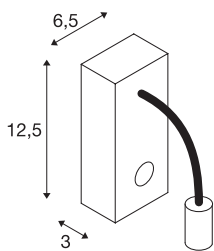

PIPOFLEX

wandarmatuur, LED, 3000K, groen

Het moderne hoogvolt LED wandarmatuur uit de PIPOFLEX reeks overtuigt door zijn helder en functioneel design. De krachtige LED in de spot is via een met rubber beklede flexibele buis verbonden met de rozet. Door de schakelaar op de rozet is de individueel te richten lamp breed inzetbaar. De in diverse moderne behuizingskleuren beschikbare PIPOFLEX is voor vele toepassingen geschikt. Met behulp van de geïnstalleerde driver wordt het armatuur rechtstreeks aangesloten op 230V netspanning. Dit armatuur bevat ingebouwde LED-lampen.

TECHNISCHE DATEN

Art.nr.:	146705
Inclusief lampen	0
Primaire nominale spanning	220-240V ~50/60Hz mA/V
Secundaire stroom/spanning	266 mA/V
Lengte	23.0 cm
Hoogte	12.5 cm
Nettogewicht	0.309 kg
Brutogewicht	0.389 kg
IP-code	IP 20
Beschermingsklasse	I
Montage	opbouw
Montagebeschrijving	wand
Wattage	4.3 W
Lumen	200 lm
Lichtkleurtemperatuur	3000 Kelvin
Stralingshoek	35 °
Kleur	groen
CRI	>80
Binning	6
LXXBXX-gegevens	70/50
Levensduur	35000 h