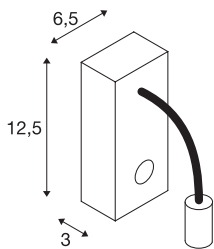

PIPOFLEX

wandarmatuur, LED, 3000K, zilvergrijs

Het moderne hoogvolt LED wandarmatuur uit de PIPOFLEX reeks overtuigt door zijn helder en functioneel design. De krachtige LED in de spot is via een met rubber beklede flexibele buis verbonden met de rozet. Door de schakelaar op de rozet is de individueel te richten lamp breed inzetbaar. De in diverse moderne behuizingskleuren beschikbare PIPOFLEX is voor vele toepassingen geschikt. Met behulp van de geïnstalleerde driver wordt het armatuur rechtstreeks aangesloten op 230V netspanning. Dit armatuur bevat ingebouwde LED-lampen.

TECHNISCHE DATEN

Art.nr.:	146704
Inclusief lampen	0
Primaire nominale spanning	220-240V ~50/60Hz mA/V
Secundaire stroom/spanning	266 mA/V
Lengte	23.0 cm
Breedte	6.5 cm
Hoogte	12.5 cm
Nettogewicht	0.355 kg
Brutogewicht	0.45 kg
IP-code	IP 20
Beschermingsklasse	I
Montage	opbouw
Montagebeschrijving	wand
Wattage	4.3 W
Lumen	200 lm
Lichtkleurtemperatuur	3000 Kelvin
Stralingshoek	35 °
Kleur	grijs
CRI	>80
Binning	6
LXXBXX-gegevens	70/50
Levensduur	35000 h