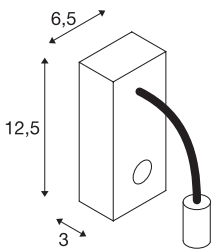

PIPOFLEX

wandarmatuur, LED, 3000K, zwart

Het moderne hoogvolt LED wandarmatuur uit de PIPOFLEX reeks overtuigt door zijn helder en functioneel design. De krachtige LED in de spot is via een met rubber beklede flexibele buis verbonden met de rozet. Door de schakelaar op de rozet is de individueel te richten lamp breed inzetbaar. De in diverse moderne behuizingskleuren beschikbare PIPOFLEX is voor vele toepassingen geschikt. Met behulp van de geïnstalleerde driver wordt het armatuur rechtstreeks aangesloten op 230V netspanning. Dit armatuur bevat ingebouwde LED-lampen.

TECHNISCHE DATEN

Art.nr.:	146700
Inclusief lampen	0
Primaire nominale spanning	220-240V ~50/60Hz mA/V
Lengte	23.0 cm
Breedte	6.5 cm
Hoogte	12.5 cm
Nettogewicht	0.334 kg
Brutogewicht	0.431 kg
IP-code	IP 20
Beschermingsklasse	I
Montage	opbouw
Montagebeschrijving	wand
Wattage	4.3 W
Lumen	200 lm
Lichtkleurtemperatuur	3000 Kelvin
Stralingshoek	35 °
Kleur	zwart
CRI	>80
Binning	6
LXXBXX-gegevens	70/50
Levensduur	35000 h
BIG WHITE pagina	256