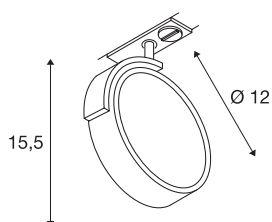

KALU TRACK

spot voor 1-fase 230V stroomrail, QPAR111, wit, incl. 1-fase adapter

Draai- en richtbare spot KALU TRACK met passende adapter voor het 1-fase 230V railsysteem. Ontworpen als uitbreiding van de populaire KALU reeks maakt deze railspot gebruik van de vormgeving van de productfamilie. Door de geïnstalleerde GU10 fitting is de spot geschikt voor uitrusting met LED en halogeen ES111 lampen. Om aan alle verlichtingseisen te voldoen, zijn alternatieve uitvoeringen met GX53 fitting evenals met ingebouwde Philips LED-modules voor het 1- en 3-fasesysteem beschikbaar.

TECHNISCHE GEGEVENS

Art.nr.:	143541
Fitting	GU10
Lamp	QPAR111
Aantal fittingen	1
Inclusief lampen	Geen
Primaire nominale spanning	220-240V ~50/60Hz mA/V
Zwenkbereik	90 °
Horizontaal draaibereik	350 °
Hoogte	15.5 cm
Diameter	12 cm
Nettogewicht	0.277 kg
Brutogewicht	0.38 kg
IP-code	IP 20
Beschermingsklasse	II
Montage	opbouw
Montagebeschrijving	plafond,rail plafond,wand
Wattage	75 W
Kleur	wit
BIG WHITE pagina	484