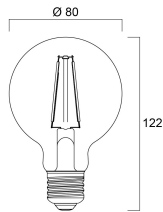

ToLEDo Retro G80

ToLEDo RT G80 V4 CL 470LM 827 E27 SL

0027170

Binnenbreedte verpakking (cm)	17.4
Binnenlengte verpakking (cm)	14.7
DUN14 (outer)	15410288271702
Eenheden per omdoos	24
Lengte omdoos (cm)	37.0
Breedte omdoos (cm)	27.0
Diepte omdoos (cm)	32.0

Veiligheidsgegevens

Reinigingsinstructies bij breuk	Not applicable
Lamp voor speciaal toepassingen	Nee
Beoogd gebruik	Nee
Uitsluitend te gebruiken in droge toepassingen	Ja
Geschikt voor huishoudelijke verlichting	Ja
Veiligheidsmelding	Not Suitable for totally enclosed fixtures

TECHNISCHE TEKENINGS