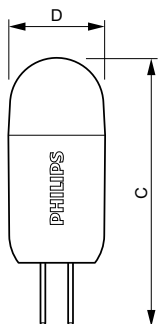

Product gegevens

Algemene informatie		Power (Rated) (Nom)	
Lampvoet	G4 [G4]		1.2 W
Nominale levensduur (nom.)	15000 h	Lampstroom (nom.)	200 mA
Schakelcyclus	50.000X	Opstarttijd (nom.)	0,5 s
Technisch type	1.2-10W	Opwarmtijd tot 60% lichtopbrengst (nom.)	0,5 s
		Power Factor (nom.)	0,5
		Spanning (nom.)	12 V
Eisen aan armatuurontwerp		Regelsystemen en Dimmers	
Kleurcode	830 [CCT of 3000K]	Dimbaar	Nee
Lichtstroom (nom.)	105 lm		
Lichtstroom (opgegeven) (nom.)	105 lm	Goedkeuring en Toepassing	
Kleuraanduiding	Wit (WH)	Energie-efficiëntielabel (EEL)	A++
Gecorreleerde kleurtemperatuur (nom.)	3000 K	Energieverbruik kWh/1000 uur	2 kWh
Lichtrendement lamp (opgegeven) (nom.)	87,5 lm/W		
Kleurconsistentie	<6	Productgegevens	
Kleurweergave-index (nom.)	80	Volledige productcode	871869642228100
Llmf bij einde nominale levensduur (nom.)	70 %	Productnaam voor bestelling	CorePro LEDcapsuleLV 1.2-10W 830 G4
Bedrijfs- en Elektrische gegevens		EAN/UPC - Product	8718696422281
Ingangsfrequentie	50 tot 60 Hz	Bestelcode	42228100

Maatschets

LED 1.2-10W 830 G4

Product	D	C
CorePro LEDcapsuleLV 1.2-10W 830 G4	14,3 mm	39,2 mm

Fotometrische gegevens