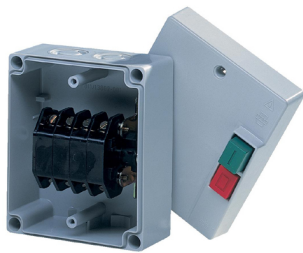

Ref. Nr. 610025 | Art. Nr. 011013704000**Omschrijving: Switchbox Schakelkast met drukknoppen 4P 16A****EAN 5413656100256****Startpagina > Verdeel- en meterkasten > Verdeel- en meterkasten**

Switchbox Schakelkast met drukknoppen 4P 16A

Representatief beeld

Omschrijvingen

Category	Verdeel- en meterkasten
----------	-------------------------

Specificaties

Series	Schakelkasten
Reeks	Verdeelkasten
Groep	Schakelaar met drukknoppen
Set	2 x 2PG16
Beschermingsgraad	IP41
Number of Poles	4
Uitvoering	zonder stifveiligheidshouders
Verpakkingseenheid (2)	1
Isolatiespanning (Ui)	250 V
Stroom Ith	16 A
Afmetingen (mm)	125x105x94,5

Klassificaties

ETIM 5.0	EC000214 - Huishoudelijke verdeelkast
ETIM 6.0	EC000214 - Huishoudelijke verdeelkast

Afmetingen

Gewicht	0.440 kg
---------	----------