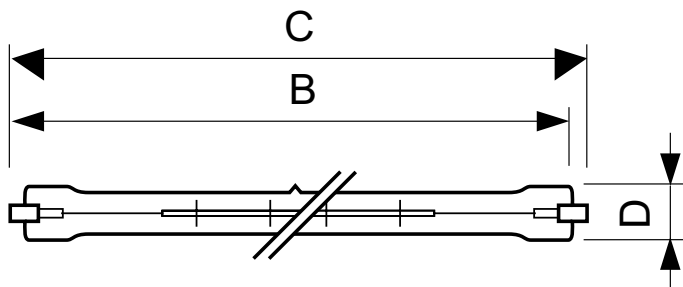

Plusline Large (tweekneeps)

Materiaalnr. (12NC)	923932143203
Netto gewicht (per stuk)	0,016 kg
ILCOS Code	HDG//RS-1000-230-R7s-185,7

Maatschets

Product	D (max)	B (max)	B	B (min)	C (max)
Plusline Large 1000W R7s 230V 1CT/10	11 mm	187,3 mm	185,7 mm	184,1 mm	189,1 mm

DEBig 1000W R7s 230V T11 CL