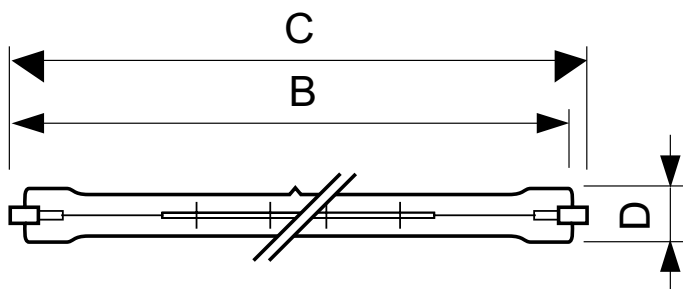

Plusline Large (tweekneeps)

Materiaalnr. (12NC)	923932243203
Netto gewicht (per stuk)	0,021 kg
ILCOS Code	HDG//RS-1500-230-R7s-250,7

Maatschets

Product	D (max)	B (max)	B	B (min)	C (max)
Plusline Large 1500W R7s 230V 1CT/10	11 mm	252,3 mm	250,7 mm	249,1 mm	254,1 mm

DEBig 1500W R7s 230V T11 CL